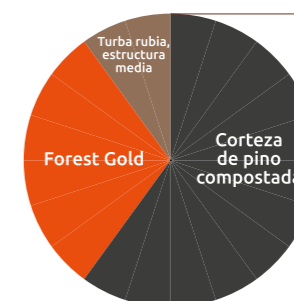

Mezcla para cultivo en suelo Apta para cultivo ecológico

Turba rubia de estructura media, Forest Gold y corteza de pino compostada. No contiene abono. No contiene agente humidificador pH aprox. 6.0.

Características

- Plástico con tratamiento anti UV para una mayor durabilidad
- Con posibilidad de agujeros para plantación, riego y drenaje
- No hace falta lavar
- Riegos habituales desde el principio

Disponibles en: 30L y 40L
Longitud aproximada del saco: 1 m

Cuidadosos ensayos nos han permitido desarrollar sacos de cultivo con una relación óptima entre el sustrato y las dimensiones de los sacos, llegando a un equilibrio entre un elevado contenido en aire y una gran cantidad de agua disponible.

Abono de base de Pindstrup: N-P2O5-K2O 12-14-24 (N-P-K 12-6-20), microelementos adicionales añadidos.

Todos los sustratos pueden prepararse de acuerdo a las necesidades específicas requeridas. El pH inicial del sustrato se ajustaría de acuerdo a dichos requisitos.

Cultivo ecológico

Cada vez más los consumidores demandan productos ecológicos. Nos gusta dar apoyo a esta nueva necesidad y durante años hemos diseñado mezclas adecuadas para estos Cultivos.

Nuestras mezclas para cultivo en suelo cumple con los requisitos de los Reglamentos de la CEE 834/2007 y 889/2008, así como con el US National Program (NOP).