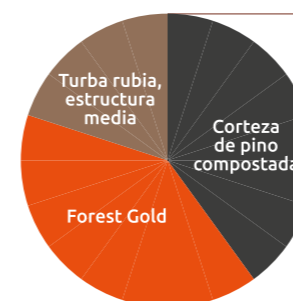

Saco de Cultivo Pindstrup

Turba rubia de estructura media, Forest Gold y corteza de pino compostada. Contiene por m³: 500 g abono NPK, 50 g microelementos, 450 g nitrato de calcio. Contiene agente humidificador pH aprox. 6.0.